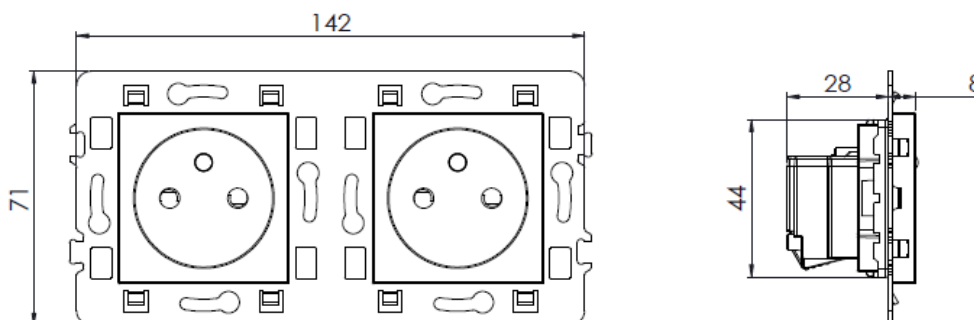

Encombrement :

Votre distributeur :